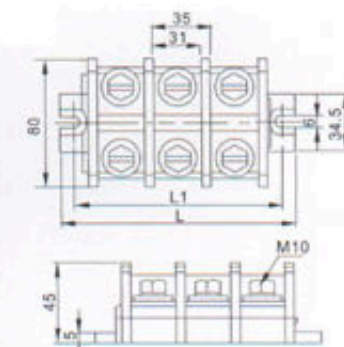

Наборные клеммные колодки серии TBC

TBC-10

P	2	3	4	5	6	7	8	9	10	11	12
L	34.1	42.8	51.5	60.2	68.9	77.6	86.3	95.0	103.7	112.4	121.1
L1	27.7	36.4	45.1	53.8	62.5	71.2	79.9	88.6	97.3	106.0	114.7

TBC-20

P	2	3	4	5	6	7	8	9	10	11	12
L	39.2	50.0	60.8	71.6	82.4	93.2	104.0	114.8	125.6	136.4	147.2
L1	32.8	43.6	54.4	65.2	76.0	86.8	97.6	108.4	119.2	130.0	140.8

TBC-30

P	2	3	4	5	6	7	8	9	10	11	12
L	40	53	66	79	92	105	118	131	144	157	170
L1	35.5	48.5	61.5	74.5	87.5	100.5	113.5	126.5	139.5	152.5	165.5

TBC-60

P	2	3	4	5	6	7	8	9	10	11	12
L	71	91.5	112	132.5	153	173.5	194	214.5	235	255.5	276
L1	61	81.5	102	122.5	143	163.5	184	204.5	225	245.5	266

TBC-100

P	2	3	4	5	6	7	8	9	10	11	12
L	85	112.5	140	167.5	195	222.5	250	277.5	305	332.5	360
L1	75	102.5	130	157.5	185	212.5	240	267.5	295	322.5	350

TBC-200

P	2	3	4	5	6	7	8	9	10	11	12
L	102	138	174	210	246	282	318	354	390	426	462
L1	93	128	164	200	236	272	308	344	380	416	452