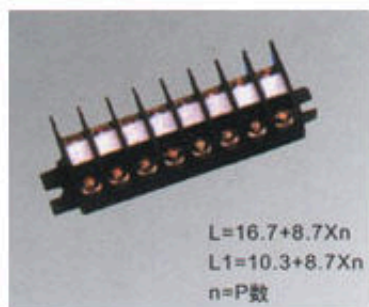

Наборные клеммные колодки серии TBC

TBC-10

P	2	3	4	5	6	7	8	9	10	11	12
L	34.1	42.8	51.5	60.2	68.9	77.6	86.3	95.0	103.7	112.4	121.1
L1	27.7	36.4	45.1	53.8	62.5	71.2	79.9	88.6	97.3	106.0	114.7

TBC-20

P	2	3	4	5	6	7	8	9	10	11	12
L	39.2	50.0	60.8	71.6	82.4	93.2	104.0	114.8	125.6	136.4	147.2
L1	32.8	43.6	54.4	65.2	76.0	86.8	97.6	108.4	119.2	130.0	140.8

TBC-30

P	2	3	4	5	6	7	8	9	10	11	12
L	40	53	66	79	92	105	118	131	144	157	170
L1	35.5	48.5	61.5	74.5	87.5	100.5	113.5	126.5	139.5	152.5	165.5

TBC-60

P	2	3	4	5	6	7	8	9	10	11	12
L	71	91.5	112	132.5	153	173.5	194	214.5	235	255.5	276
L1	61	81.5	102	122.5	143	163.5	184	204.5	225	245.5	266

TBC-100

P	2	3	4	5	6	7	8	9	10	11	12
L	85	112.5	140	167.5	195	222.5	250	277.5	305	332.5	360
L1	75	102.5	130	157.5	185	212.5	240	267.5	295	322.5	350

TBC-200

P	2	3	4	5	6	7	8	9	10	11	12
L	102	138	174	210	246	282	318	354	390	426	462
L1	93	128	164	200	236	272	308	344	380	416	452

TBC-300

P	2	3	4	5	6	7	8	9	10	11	12
L	114	156	198	240	282	324	366	408	450	492	534
L1	104	146	188	230	272	314	356	398	440	482	524