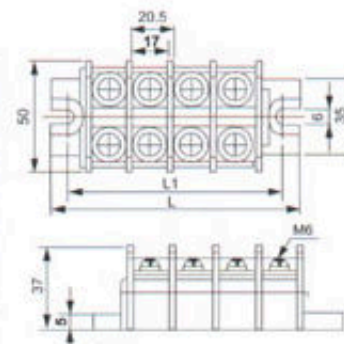

Наборные клеммные колодки серии TBC

TBC-10

P	2	3	4	5	6	7	8	9	10	11	12
L	34.1	42.8	51.5	60.2	68.9	77.6	86.3	95.0	103.7	112.4	121.1
L1	27.7	36.4	45.1	53.8	62.5	71.2	79.9	88.6	97.3	106.0	114.7

TBC-20

P	2	3	4	5	6	7	8	9	10	11	12
L	39.2	50.0	60.8	71.6	82.4	93.2	104.0	114.8	125.6	136.4	147.2
L1	32.8	43.6	54.4	65.2	76.0	86.8	97.6	108.4	119.2	130.0	140.8

TBC-30

P	2	3	4	5	6	7	8	9	10	11	12
L	40	53	66	79	92	105	118	131	144	157	170
L1	35.5	48.5	61.5	74.5	87.5	100.5	113.5	126.5	139.5	152.5	165.5

TBC-60

P	2	3	4	5	6	7	8	9	10	11	12
L	71	91.5	112	132.5	153	173.5	194	214.5	235	255.5	276
L1	61	81.5	102	122.5	143	163.5	184	204.5	225	245.5	266

TBC-100

P	2	3	4	5	6	7	8	9	10	11	12
L	85	112.5	140	167.5	195	222.5	250	277.5	305	332.5	360
L1	75	102.5	130	157.5	185	212.5	240	267.5	295	322.5	350

TBC-200

P	2	3	4	5	6	7	8	9	10	11	12
L	102	138	174	210	246	282	318	354	390	426	462
L1	93	128	164	200	236	272	308	344	380	416	452