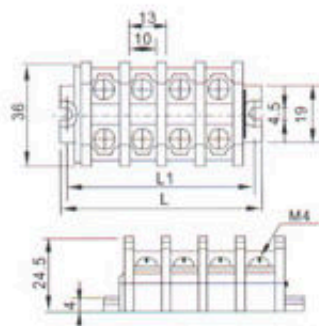

Наборные клеммные колодки серии TBC

TBC-10

P	2	3	4	5	6	7	8	9	10	11	12
L	34.1	42.8	51.5	60.2	68.9	77.6	86.3	95.0	103.7	112.4	121.1
L1	27.7	36.4	45.1	53.8	62.5	71.2	79.9	88.6	97.3	106.0	114.7

TBC-20

P	2	3	4	5	6	7	8	9	10	11	12
L	39.2	50.0	60.8	71.6	82.4	93.2	104.0	114.8	125.6	136.4	147.2
L1	32.8	43.6	54.4	65.2	76.0	86.8	97.6	108.4	119.2	130.0	140.8

TBC-30

P	2	3	4	5	6	7	8	9	10	11	12
L	40	53	66	79	92	105	118	131	144	157	170
L1	35.5	48.5	61.5	74.5	87.5	100.5	113.5	126.5	139.5	152.5	165.5

TBC-60

P	2	3	4	5	6	7	8	9	10	11	12
L	71	91.5	112	132.5	153	173.5	194	214.5	235	255.5	276
L1	61	81.5	102	122.5	143	163.5	184	204.5	225	245.5	266

TBC-100

P	2	3	4	5	6	7	8	9	10	11	12
L	85	112.5	140	167.5	195	222.5	250	277.5	305	332.5	360
L1	75	102.5	130	157.5	185	212.5	240	267.5	295	322.5	350

TBC-200

P	2	3	4	5	6	7	8	9	10	11	12
L	102	138	174	210	246	282	318	354	390	426	462
L1	93	128	164	200	236	272	308	344	380	416	452