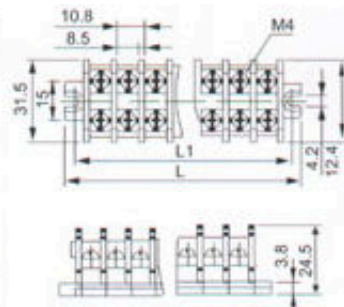

Наборные клеммные колодки серии TBC

TBC-10

P	2	3	4	5	6	7	8	9	10	11	12
L	34.1	42.8	51.5	60.2	68.9	77.6	86.3	95.0	103.7	112.4	121.1
L1	27.7	36.4	45.1	53.8	62.5	71.2	79.9	88.6	97.3	106.0	114.7

TBC-20

P	2	3	4	5	6	7	8	9	10	11	12
L	39.2	50.0	60.8	71.6	82.4	93.2	104.0	114.8	125.6	136.4	147.2
L1	32.8	43.6	54.4	65.2	76.0	86.8	97.6	108.4	119.2	130.0	140.8

TBC-30

P	2	3	4	5	6	7	8	9	10	11	12
L	40	53	66	79	92	105	118	131	144	157	170
L1	35.5	48.5	61.5	74.5	87.5	100.5	113.5	126.5	139.5	152.5	165.5

TBC-60

P	2	3	4	5	6	7	8	9	10	11	12
L	71	91.5	112	132.5	153	173.5	194	214.5	235	255.5	276
L1	61	81.5	102	122.5	143	163.5	184	204.5	225	245.5	266

TBC-100

P	2	3	4	5	6	7	8	9	10	11	12
L	85	112.5	140	167.5	195	222.5	250	277.5	305	332.5	360
L1	75	102.5	130	157.5	185	212.5	240	267.5	295	322.5	350

TBC-200

P	2	3	4	5	6	7	8	9	10	11	12
L	102	138	174	210	246	282	318	354	390	426	462
L1	93	128	164	200	236	272	308	344	380	416	452