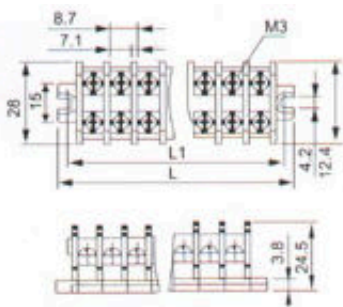

Наборные клеммные колодки серии TBC

TBC-10

P	2	3	4	5	6	7	8	9	10	11	12
L	34.1	42.8	51.5	60.2	68.9	77.6	86.3	95.0	103.7	112.4	121.1
L1	27.7	36.4	45.1	53.8	62.5	71.2	79.9	88.6	97.3	106.0	114.7

TBC-20

P	2	3	4	5	6	7	8	9	10	11	12
L	39.2	50.0	60.8	71.6	82.4	93.2	104.0	114.8	125.6	136.4	147.2
L1	32.8	43.6	54.4	65.2	76.0	86.8	97.6	108.4	119.2	130.0	140.8

TBC-30

P	2	3	4	5	6	7	8	9	10	11	12
L	40	53	66	79	92	105	118	131	144	157	170
L1	35.5	48.5	61.5	74.5	87.5	100.5	113.5	126.5	139.5	152.5	165.5

TBC-60

P	2	3	4	5	6	7	8	9	10	11	12
L	71	91.5	112	132.5	153	173.5	194	214.5	235	255.5	276
L1	61	81.5	102	122.5	143	163.5	184	204.5	225	245.5	266

TBC-100

P	2	3	4	5	6	7	8	9	10	11	12
L	85	112.5	140	167.5	195	222.5	250	277.5	305	332.5	360
L1	75	102.5	130	157.5	185	212.5	240	267.5	295	322.5	350

TBC-200

P	2	3	4	5	6	7	8	9	10	11	12
L	102	138	174	210	246	282	318	354	390	426	462
L1	93	128	164	200	236	272	308	344	380	416	452

TBC-300

P	2	3	4	5	6	7	8	9	10	11	12
L	114	156	198	240	282	324	366	408	450	492	534
L1	104	146	188	230	272	314	356	398	440	482	524