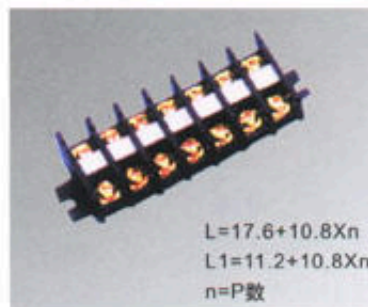

Наборные клеммные колодки серии TBC

TBC-10

P	2	3	4	5	6	7	8	9	10	11	12
L	34.1	42.8	51.5	60.2	68.9	77.6	86.3	95.0	103.7	112.4	121.1
L1	27.7	36.4	45.1	53.8	62.5	71.2	79.9	88.6	97.3	106.0	114.7

TBC-20

P	2	3	4	5	6	7	8	9	10	11	12
L	39.2	50.0	60.8	71.6	82.4	93.2	104.0	114.8	125.6	136.4	147.2
L1	32.8	43.6	54.4	65.2	76.0	86.8	97.6	108.4	119.2	130.0	140.8

TBC-30

P	2	3	4	5	6	7	8	9	10	11	12
L	40	53	66	79	92	105	118	131	144	157	170
L1	35.5	48.5	61.5	74.5	87.5	100.5	113.5	126.5	139.5	152.5	165.5

TBC-60

P	2	3	4	5	6	7	8	9	10	11	12
L	71	91.5	112	132.5	153	173.5	194	214.5	235	255.5	276
L1	61	81.5	102	122.5	143	163.5	184	204.5	225	245.5	266

TBC-100

P	2	3	4	5	6	7	8	9	10	11	12
L	85	112.5	140	167.5	195	222.5	250	277.5	305	332.5	360
L1	75	102.5	130	157.5	185	212.5	240	267.5	295	322.5	350

TBC-200

P	2	3	4	5	6	7	8	9	10	11	12
L	102	138	174	210	246	282	318	354	390	426	462
L1	93	128	164	200	236	272	308	344	380	416	452