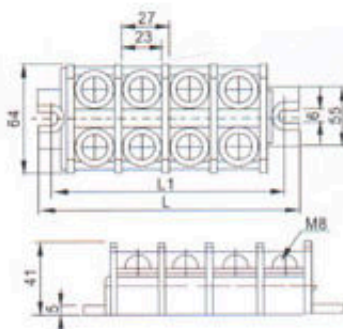

Наборные клеммные колодки серии TBC

TBC-10

P	2	3	4	5	6	7	8	9	10	11	12
L	34.1	42.8	51.5	60.2	68.9	77.6	86.3	95.0	103.7	112.4	121.1
L1	27.7	36.4	45.1	53.8	62.5	71.2	79.9	88.6	97.3	106.0	114.7

TBC-20

P	2	3	4	5	6	7	8	9	10	11	12
L	39.2	50.0	60.8	71.6	82.4	93.2	104.0	114.8	125.6	136.4	147.2
L1	32.8	43.6	54.4	65.2	76.0	86.8	97.6	108.4	119.2	130.0	140.8

TBC-30

P	2	3	4	5	6	7	8	9	10	11	12
L	40	53	66	79	92	105	118	131	144	157	170
L1	35.5	48.5	61.5	74.5	87.5	100.5	113.5	126.5	139.5	152.5	165.5

TBC-60

P	2	3	4	5	6	7	8	9	10	11	12
L	71	91.5	112	132.5	153	173.5	194	214.5	235	255.5	276
L1	61	81.5	102	122.5	143	163.5	184	204.5	225	245.5	266

TBC-100

P	2	3	4	5	6	7	8	9	10	11	12
L	85	112.5	140	167.5	195	222.5	250	277.5	305	332.5	360
L1	75	102.5	130	157.5	185	212.5	240	267.5	295	322.5	350

TBC-200

P	2	3	4	5	6	7	8	9	10	11	12
L	102	138	174	210	246	282	318	354	390	426	462
L1	93	128	164	200	236	272	308	344	380	416	452