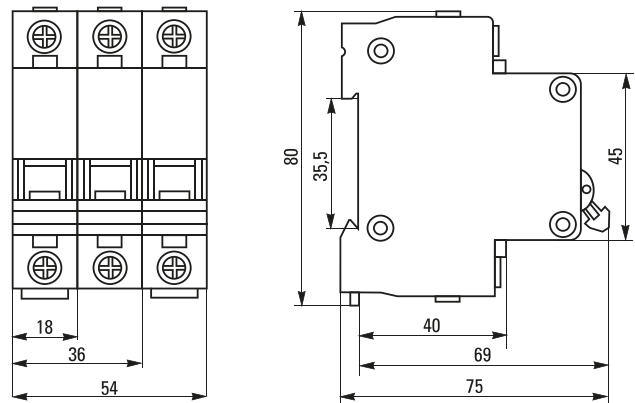

Температурный коэффициент

Габаритные и установочные размеры

Типовые схемы подключения

Количество полюсов		
1P	2P	3P

Особенности эксплуатации и монтажа

1. Присоединение

Проводник			Шина соединительная
жесткий	гибкий	с наконечником	PIN