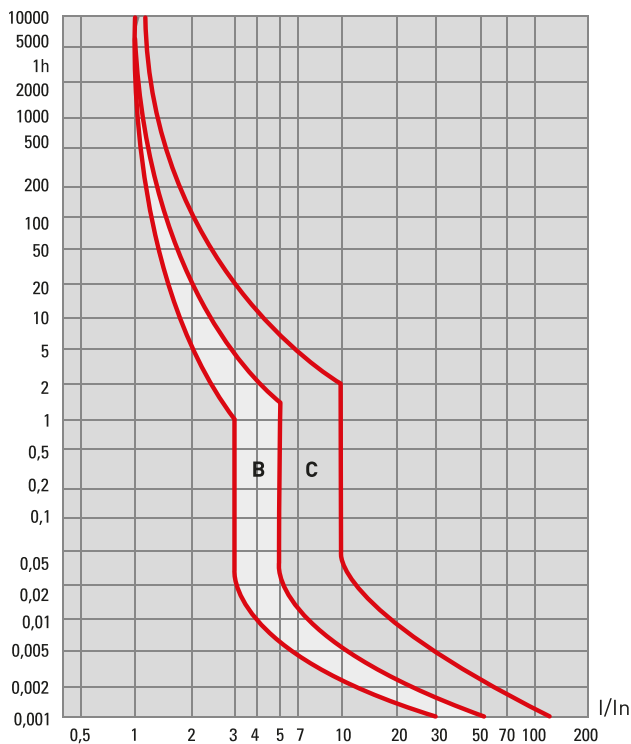

ТЕХНИЧЕСКИЕ ХАРАКТЕРИСТИКИ

Параметры	Значения
Предельная коммутационная способность, кА	4,5
Коммутационная износостойкость, кол-во циклов	6 000
Механическая износостойкость, кол-во циклов	20 000
Сечение подключаемого провода, мм²	от 1 до 25
Момент затяжки, Н•м	2,5
Номинальное фазное напряжение частотой 50 Гц, В	240
Номинальное линейное напряжение частотой 50 Гц, В	415
Степень защиты	IP 20
Степень защиты аппарата в модульном шкафу	IP 40
Время срабатывания при коротком замыкании не более, сек.	0,01
Климатическое исполнение	УХЛ 4
Категория применения	A
Масса нетто одного полюса, кг	0,1

Характеристики срабатывания выключателей ВА 47-29 (4.5кА) до 63А EKF BASIC

В – срабатывание электромагнитной защиты между 3- и 5-кратным значениями номинального тока.

С – срабатывание электромагнитной защиты между 5- и 10-кратным значением номинального тока.