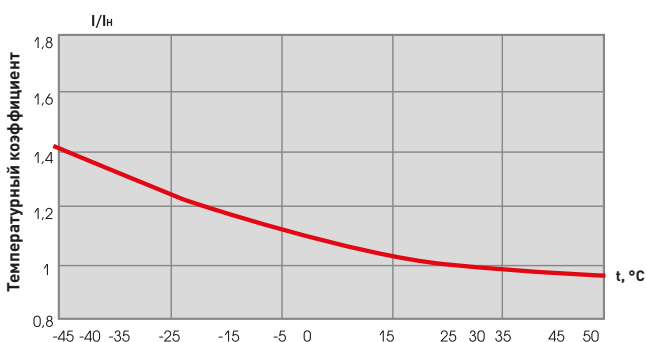

Температурный коэффициент