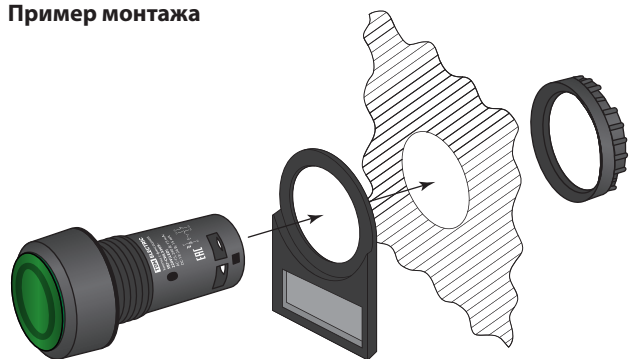

Пример монтажа

Технические характеристики

Наименование		Значение
Диапазон рабочих температур, °С		от -25 до +55
Допустимая относительная влажность		≤85%
Механическая износостойкость, млн циклов	обычные	0,7
	с ключом	0,3
Электрическая износостойкость, млн циклов (3 600 циклов в час, коэффициент нагрузки 0,5)		0,6
Степень защиты		IP54
Номинальное напряжение изоляции, В		250
Номинальный тепловой ток, А		5
Номинальный рабочий ток, А	AC-15, 240 В	1
	DC-13, 24 В	0,3
Сечение провода, мм²		от 1×0,5 до 1×0,75
Момент затяжки, Нм		0,8
Устройства со светодиодом: номинальное напряжение, В		220/24
Устройства со светодиодом: номинальный ток, мА		15
Степень защиты		IP54*

*для переключателей с ключом – IP40