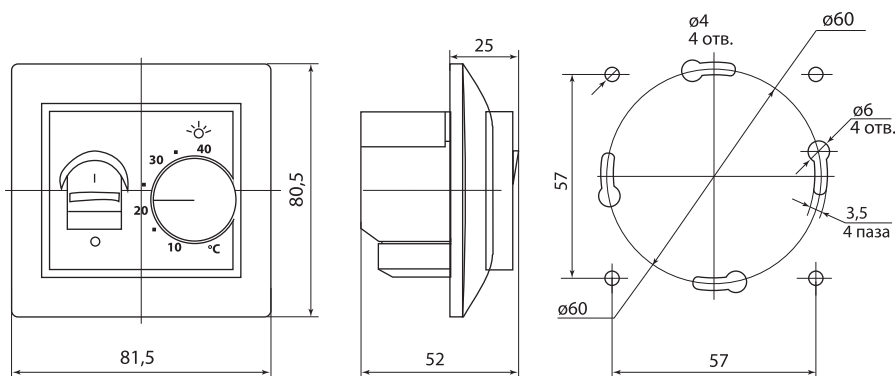

Изображение	Наименование	Артикул
	Термостат для теплых полов ТТП 16А 250В с датчиком 3м "Онега" сл. кость TDM	SQ1805-0061
	Термостат для теплых полов ТТП 16А 250В с датчиком 3 м белый TDM	SQ1805-1062

Упаковка

Артикул	Транспортная упаковка				
	Количество, шт.	Масса, кг	Габаритные размеры, мм		
			Длина	Ширина	Высота
SQ1805-0060	64	13,6	440	400	280
SQ1805-0061		13,2			
SQ1805-0062		13,6			
SQ1814-0031					
SQ1814-0131					

Габаритные размеры (мм)