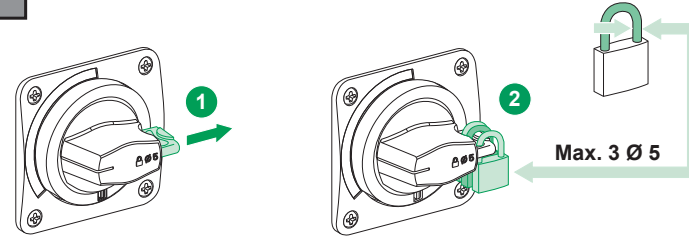

O fabricante declinará toda e qualquer responsabilidade pelo resultado do não cumprimento das indicações constantes do presente manual de instruções.

**EZAROTE**

Schneider Electric

**WARNING**

Hazardous voltage can shock, burn or cause death. Disconnect power from source before installing, modifying or servicing.

mm

ON

OFF

Tripped

Reset

ON + RELEASE

OFF

ON