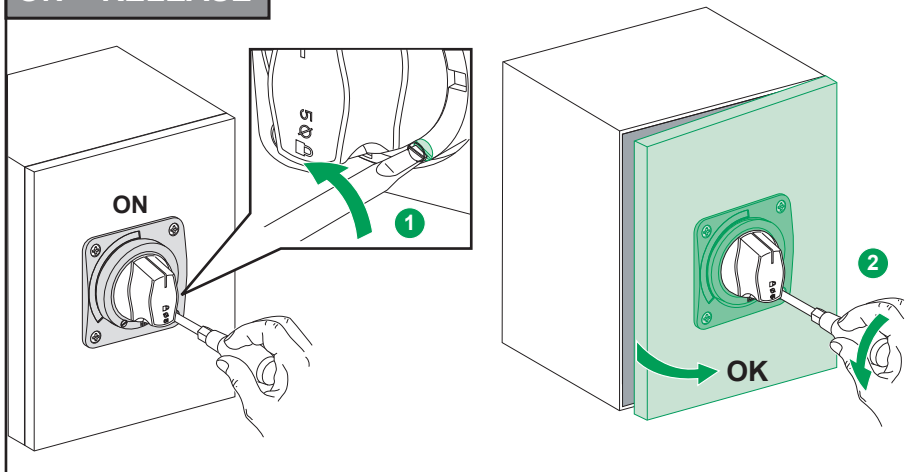

O fabricante declinará toda e qualquer responsabilidade pelo resultado do não cumprimento das indicações constantes do presente manual de instruções.

**EZAROTE**

Schneider Electric

**WARNING**

Hazardous voltage can shock, burn or cause death. Disconnect power from source before installing, modifying or servicing.

mm

ON

OFF

Tripped

Reset

ON + RELEASE

OFF

ON