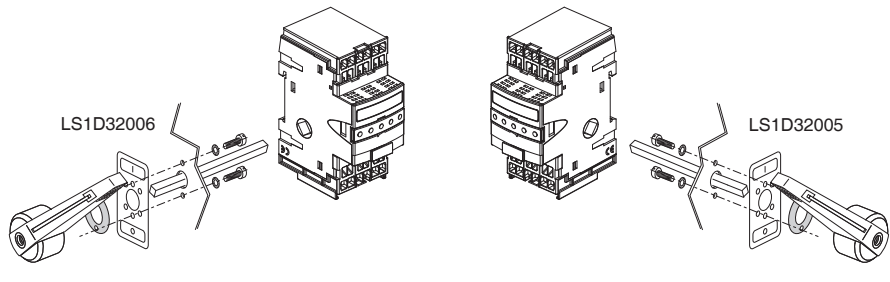

⚠ DANGER / 危险
RISQUE D'ÉLECTROCUTION, D'EXPLOSION OU D'ARC ÉLECTRIQUE
Coupez toutes les alimentations avant de travailler sur cet appareil.
Le non-respect de ces instructions provoquera la mort ou des blessures graves.
HAZARD OF ELECTRIC SHOCK, EXPLOSION, OR ARC FLASH
Disconnect all power before servicing equipment.
Failure to follow these instructions will result in death or serious injury.
可能有触电、爆炸或电弧灼伤危险
在此电力设备上进行操作时，请先断开所有电源。
不遵循上述规定将可能导致人员伤亡。